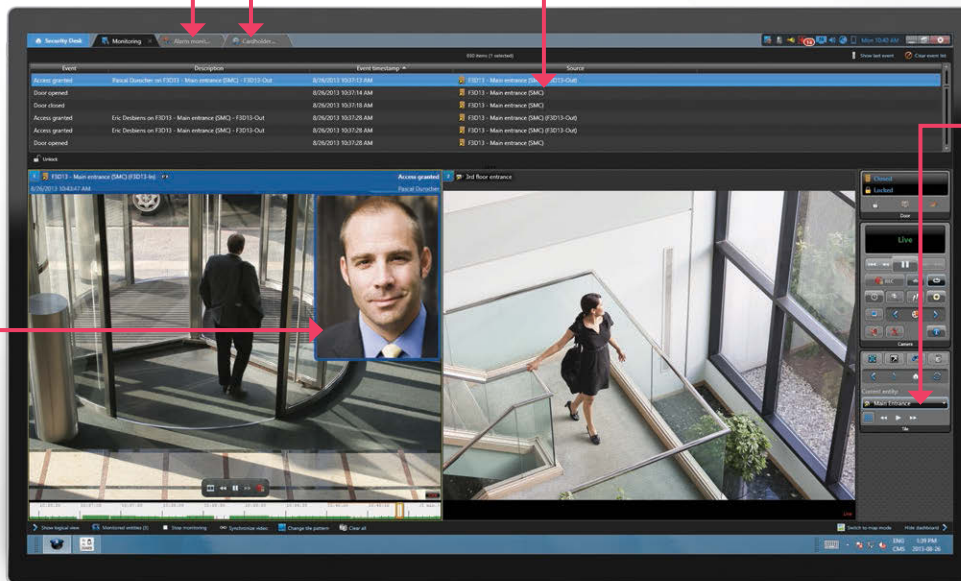

Control de Acceso IP

Acceso asegurado. Control total.

Synergis es el sistema de control de acceso IP que aumenta la seguridad de su organización, le presenta opciones de hardware de diferentes marcas y lo deja trabajar sabiendo que en todo momento, su equipo está equipado para responder a cualquier amenaza.

Genetec

Soluciones innovadoras

Comience su día con confianza.

El control de acceso de Synergis está diseñado para cumplir las necesidades de las organizaciones modernas y en crecimiento. Desde el control de acceso hasta la gestión de titulares de tarjetas y visitantes, la impresión de credenciales y la realización de investigaciones, todas sus necesidades diarias de seguridad estarán cubiertas. Con funcionalidades de seguridad avanzadas, puede confiar en que tanto su personal como sus bienes están protegidos durante situaciones críticas, mientras que el Synergis Master Controller le garantiza que siempre tendrá acceso a la última tecnología.

Reciba información detallada de los titulares de tarjetas en todos los incidentes y las alarmas, incluidos información básica, campos personalizados y fotos.

Verificación de los titulares de tarjetas mediante video

Valide las fotografías de los titulares de tarjetas con video en vivo o grabado para cada puerta dentro de cualquier tarea de monitoreo o de generación de informes.

Widgets de control de acceso

Tome medidas rápidas como el desbloqueo de una puerta o la activación de un dispositivo de salida a partir de widgets dinámicos dedicados al control de puertas y de áreas.